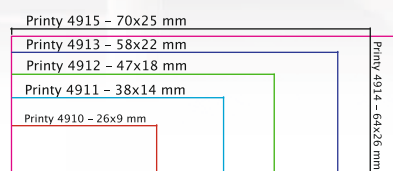

Wielkość pieczątki

Wielkość pieczątki

Wielkość pieczątki

**BEZ
KLEKSÓW**

**BEZ PLAM
I ZABRUDZEŃ**

**BEZ NIEZATUSZOWANYCH
POWIERZCHNI W ODBICIU**

**NIE DOLEWAJ TUSZU,
WYMIENIAJ WKŁADKĘ**

Nr katalog.	Model	Cena netto	Cena brutto
524610 a	5200	104,23	128,20
524609 a	5204	124,62	153,28
524608 a	5203	119,95	147,54
524607 a	5206	131,82	162,14
524418 a	5208	166,48	204,77
524571 a	5207	129,31	159,05
524606 a	5205	120,02	147,62
524417 a	5211	196,83	242,10
524616 a	5212	252,09	310,07
524611 a	5215	157,01	193,12