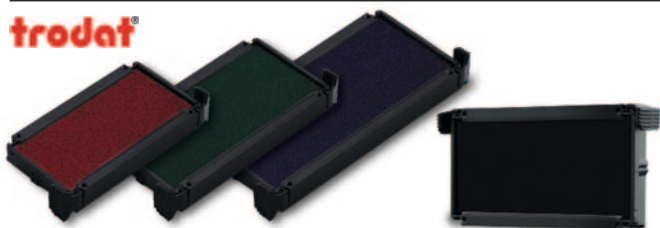

WKŁADKI WYMIENNE DO PIECZĄTEK TRODAT

- oryginalne wymienne wkładki tuszujące do pieczętek Trodat, które gwarantują wysoką jakość odbicia pieczętki;
- umożliwiają łatwą i wolną od zabrudzeń wymianę wkładki w każdym modelu pieczętki;
- idealne nasączenie wkładki tuszem zapobiega kleksom, plamom i niedotuszowaniom już od pierwszego użycia.

Kolor	6/4910		6/4911		6/4912		6/4913	
	do pieczętek 4910, 4810, 4836	do pieczętek 4911, 4820, 4822, 4846	do pieczętek 4912	do pieczętek 4913	do pieczętek 4912	do pieczętek 4913	do pieczętek 4912	do pieczętek 4913
czarna	524241 a	524246 a	524251 a	524256 a	524251 a	524256 a	524251 a	524256 a
czerwona	524242 a	524247 a	524252 a	524257 a	524252 a	524257 a	524252 a	524257 a
niebieska	524243 a	524248 a	524253 a	524258 a	524253 a	524258 a	524253 a	524258 a
zielona	524244 a	524249 a	524254 a	524259 a	524254 a	524259 a	524254 a	524259 a
fioletowa	524245 a	524250 a	524255 a	524260 a	524255 a	524260 a	524255 a	524260 a
cena netto	11,36	11,36	12,37	14,39	12,37	14,39	12,37	14,39
cena brutto	13,97	13,97	15,22	17,70	15,22	17,70	15,22	17,70

trodat®