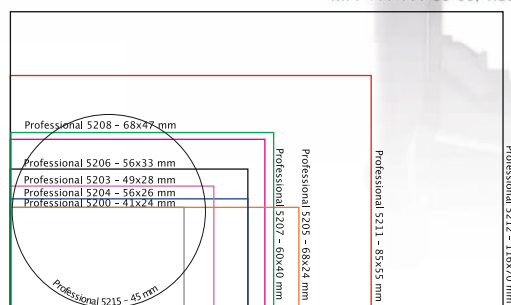

PRINTY

Pieczątki Printy z zatyczką i rewolucyjnym systemem wymiany wkładki. Idealne do każdego biura.

Adam Nowicki - Dyrektor
Usługi Foto - Video
tel. 662 872 221, fax 12 565 22 22
www.nowiskiipolka.pl

MOBILE

Wielkość pieczątki

Wielkość pieczątki

Wielkość pieczątki

**BEZ
KLEKSÓW**

**BEZ PLAM
I ZABRUDZEŃ**

**BEZ NIEZATUSZOWANYCH
POWIERZCHNI W ODBICIU**

**NIE DOLEWAJ TUSZU,
WYMIENIAJ WKŁADKĘ**

Nr katalog.	Model	Cena netto	Cena brutto
524610 a	5200	104,23	128,20
524609 a	5204	124,62	153,28
524608 a	5203	119,95	147,54
524607 a	5206	131,82	162,14
524418 a	5208	166,48	204,77
524571 a	5207	129,31	159,05
524606 a	5205	120,02	147,62
524417 a	5211	196,83	242,10
524616 a	5212	252,09	310,07
524611 a	5215	157,01	193,12