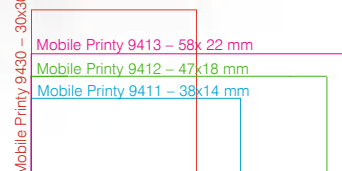

Pieczątki kieszonkowe dla mobilnych z klipem. Idealne dla przedstawicieli handlowych, lekarzy, architektów, kurierów, agentów ubezpieczeniowych, taksówkarzy.

Agent Nieruchomości
606 606 606
01-500 Warszawa, ul. Smolna 3
agentnieruchomosci@poczta.pl

Wielkość pieczątki

Wielkość pieczątki

Wielkość pieczątki

**BEZ
KLEKSÓW**

**BEZ PLAM
I ZABRUDZEŃ**

**BEZ NIEZATUSZOWANYCH
POWIERZCHNI W ODBICIU**

**NIE DOLEWAJ TUSZU,
WYMIENIAJ WKŁADKĘ**

Nr katalog.	Model	Cena netto	Cena brutto
524610 a	5200	104,23	128,20
524609 a	5204	124,62	153,28
524608 a	5203	119,95	147,54
524607 a	5206	131,82	162,14
524418 a	5208	166,48	204,77
524571 a	5207	129,31	159,05
524606 a	5205	120,02	147,62
524417 a	5211	196,83	242,10
524616 a	5212	252,09	310,07
524611 a	5215	157,01	193,12